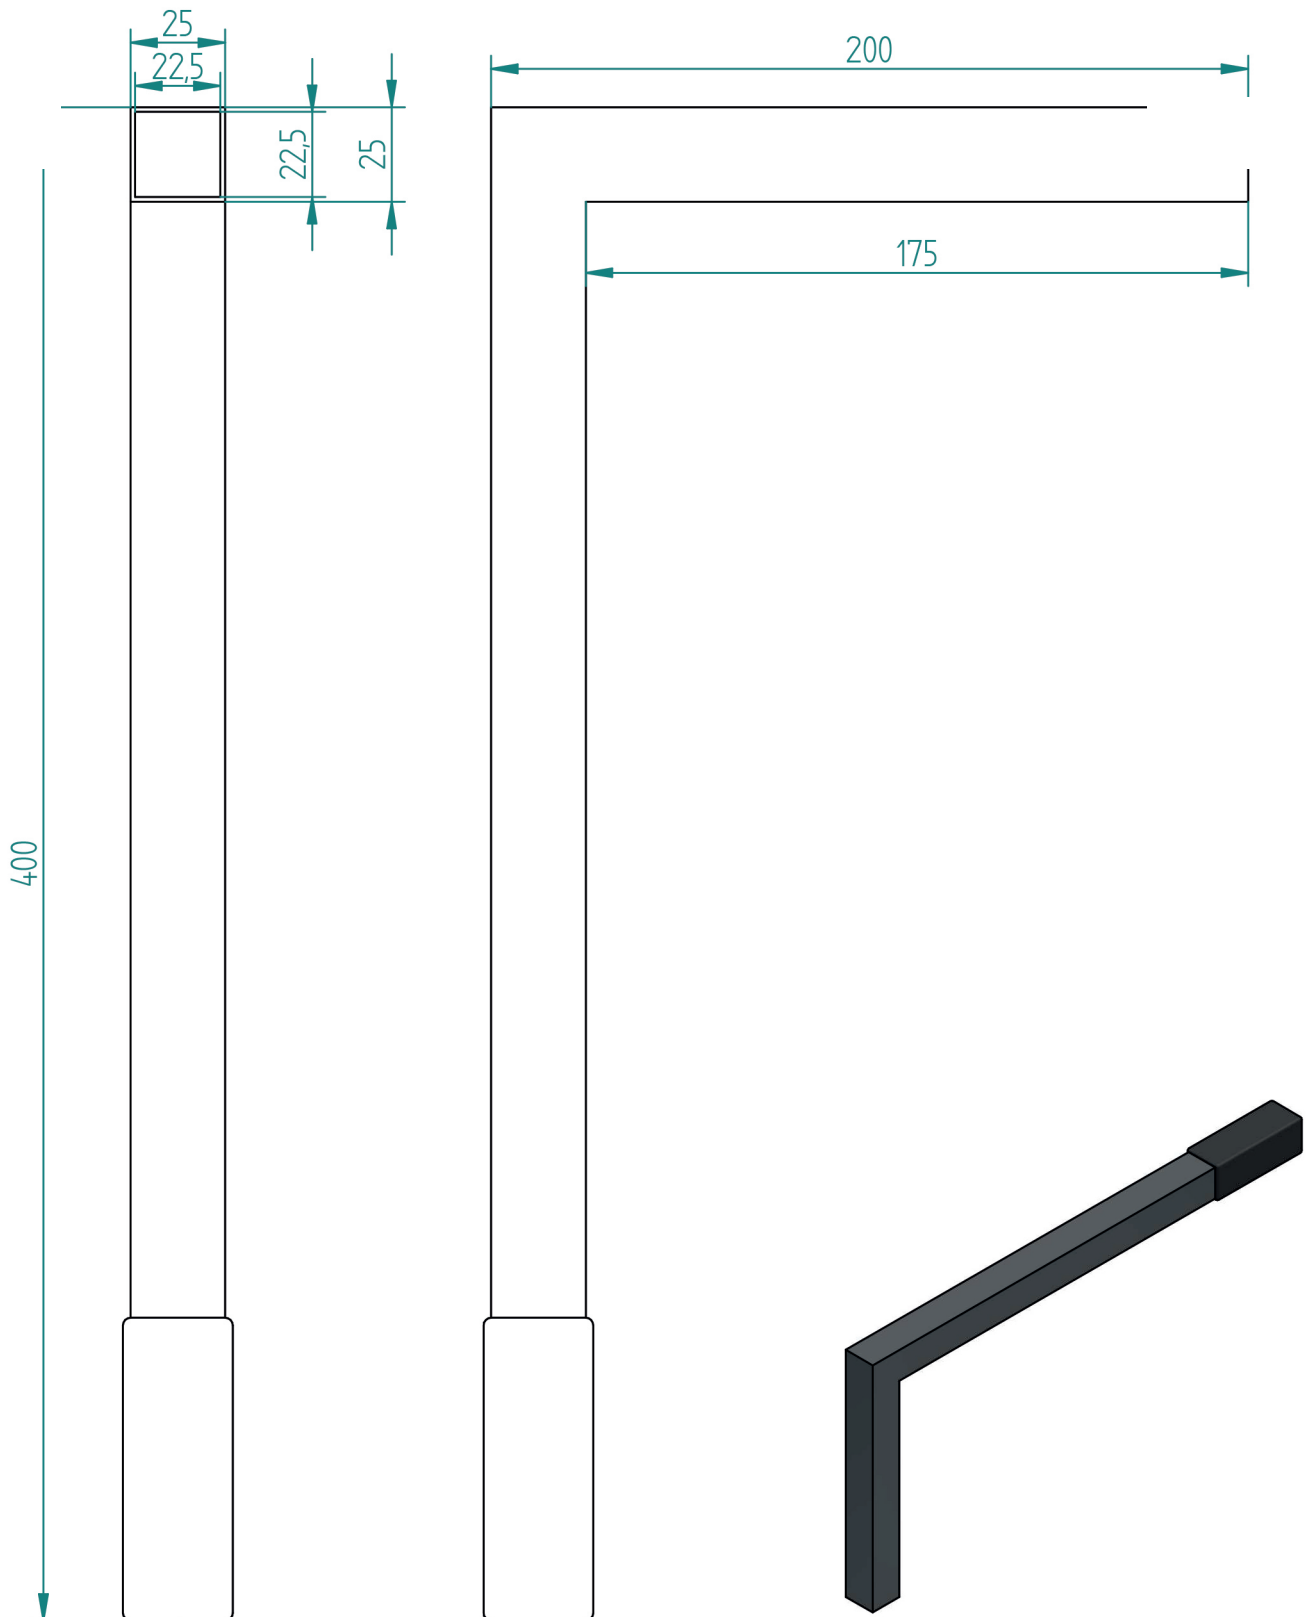

WKO Bedieningsleutel

Milder

— VEELZIJDIG IN LEIDINGSYSTEMEN —

Milder Bommel

Telefoon 026 - 325 91 03
Fax 026 - 325 66 02

Milder Rotterdam

Telefoon 010 - 415 99 83
Fax 010 - 437 76 04

info@milder.nl
www.milder.nl